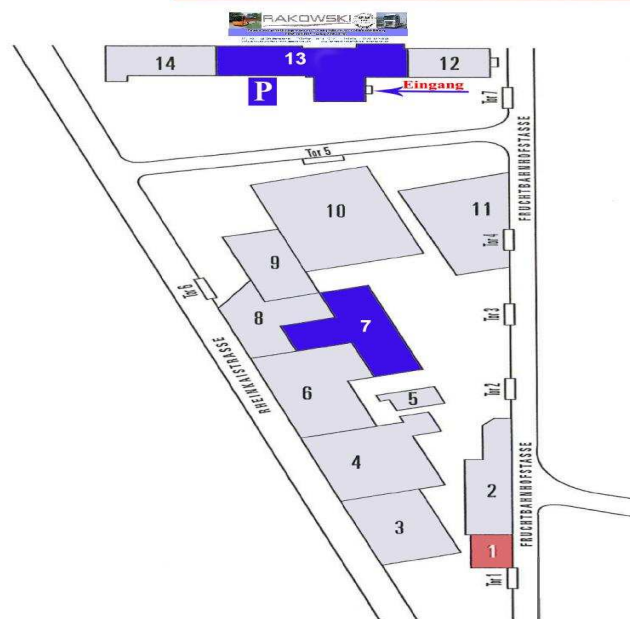

Unsere neuen Schulungsräume finden Sie in der
Fruchtbahnhofstr. 15
1 OG
68159 Mannheim

UNIT GEWERBEPARK

- ASF-Seminare
- FES-Seminare
- Seminare zur Probezeitverkürzung
- Berufskraftfahrer Aus- und Weiterbildung

Anfahrtsskizze